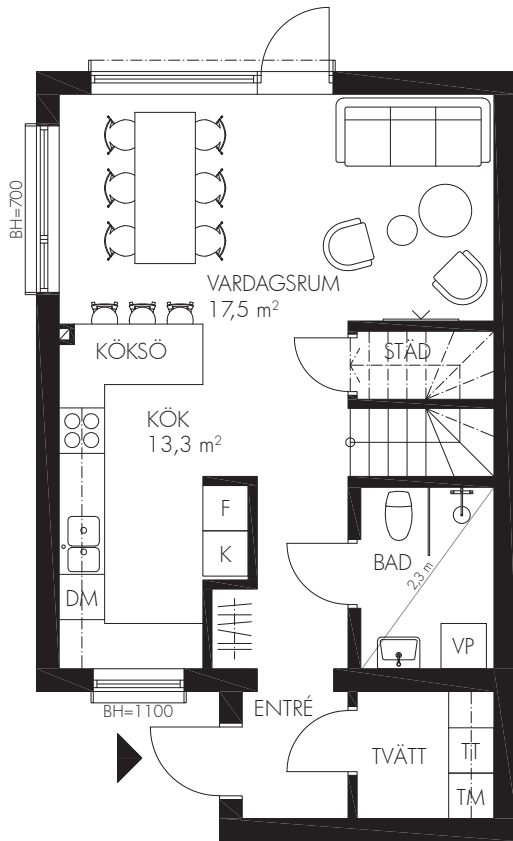

LÖTVÄGEN

BOFAKTABLAD

Entréplan

1:100 (A4)

Övre plan

Bostad 4B, 5B, 6B, 7B

Antal rum 4

Storlek 94 m²