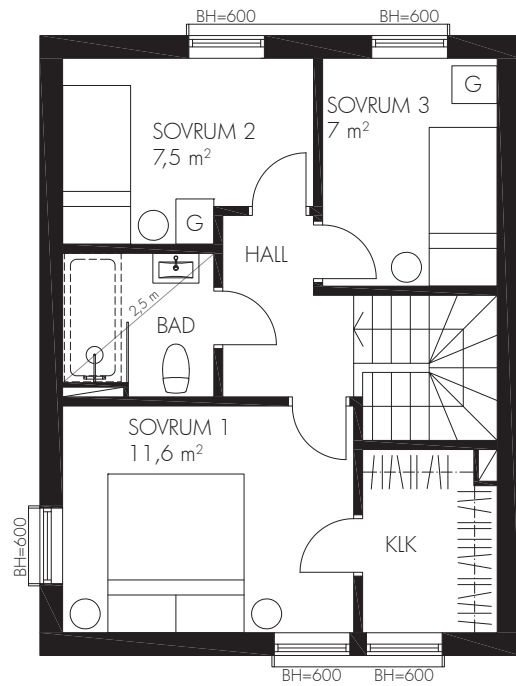

LÖTVÄGEN

BOFAKTABLAD

Entréplan

1:100 (A4)

Övre plan

Bostad 4B, 5B, 6B, 7B

Antal rum 4

Storlek 94 m²